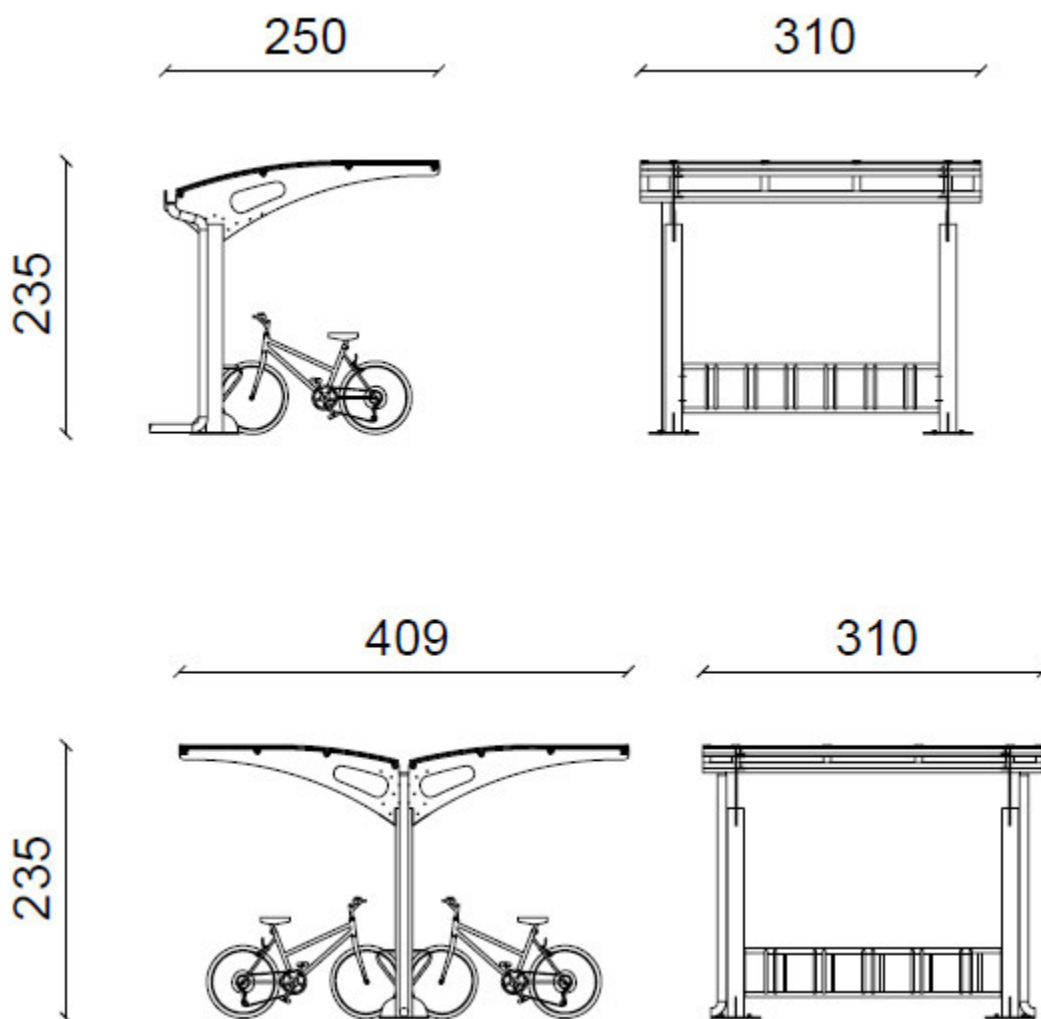

### Startsektion

Längd L.3100 mm  
Höjd H.2500 mm

### Tilläggssektion

Längd L.2800 mm  
Höjd H.2500 mm

Cykeltak/väderskydd bestående av stödben tillverkade av stålrör  $\varnothing 152$  mm och sidor av 8 mm stål. Tak av kanalplast av polykarbonat, 6 mm tjock eller i 4 mm tjock polykarbonat som stöds av stålrör 50x30 mm. Ränna för regnavrinning i bakkant av taket. Monteras mot underlaget med cirkulära fotplattor  $\varnothing 450$  mm och tjocklek 12 mm. Kan levereras som enkelsidig eller dubbelsidig version. Som extra tillbehör kan cykelställ för Vela monteras på stödbenen. Alla metalldelar är galvaniserade och pulverlackerade i RAL-kulör. Alla skruvar är av rostfritt stål.